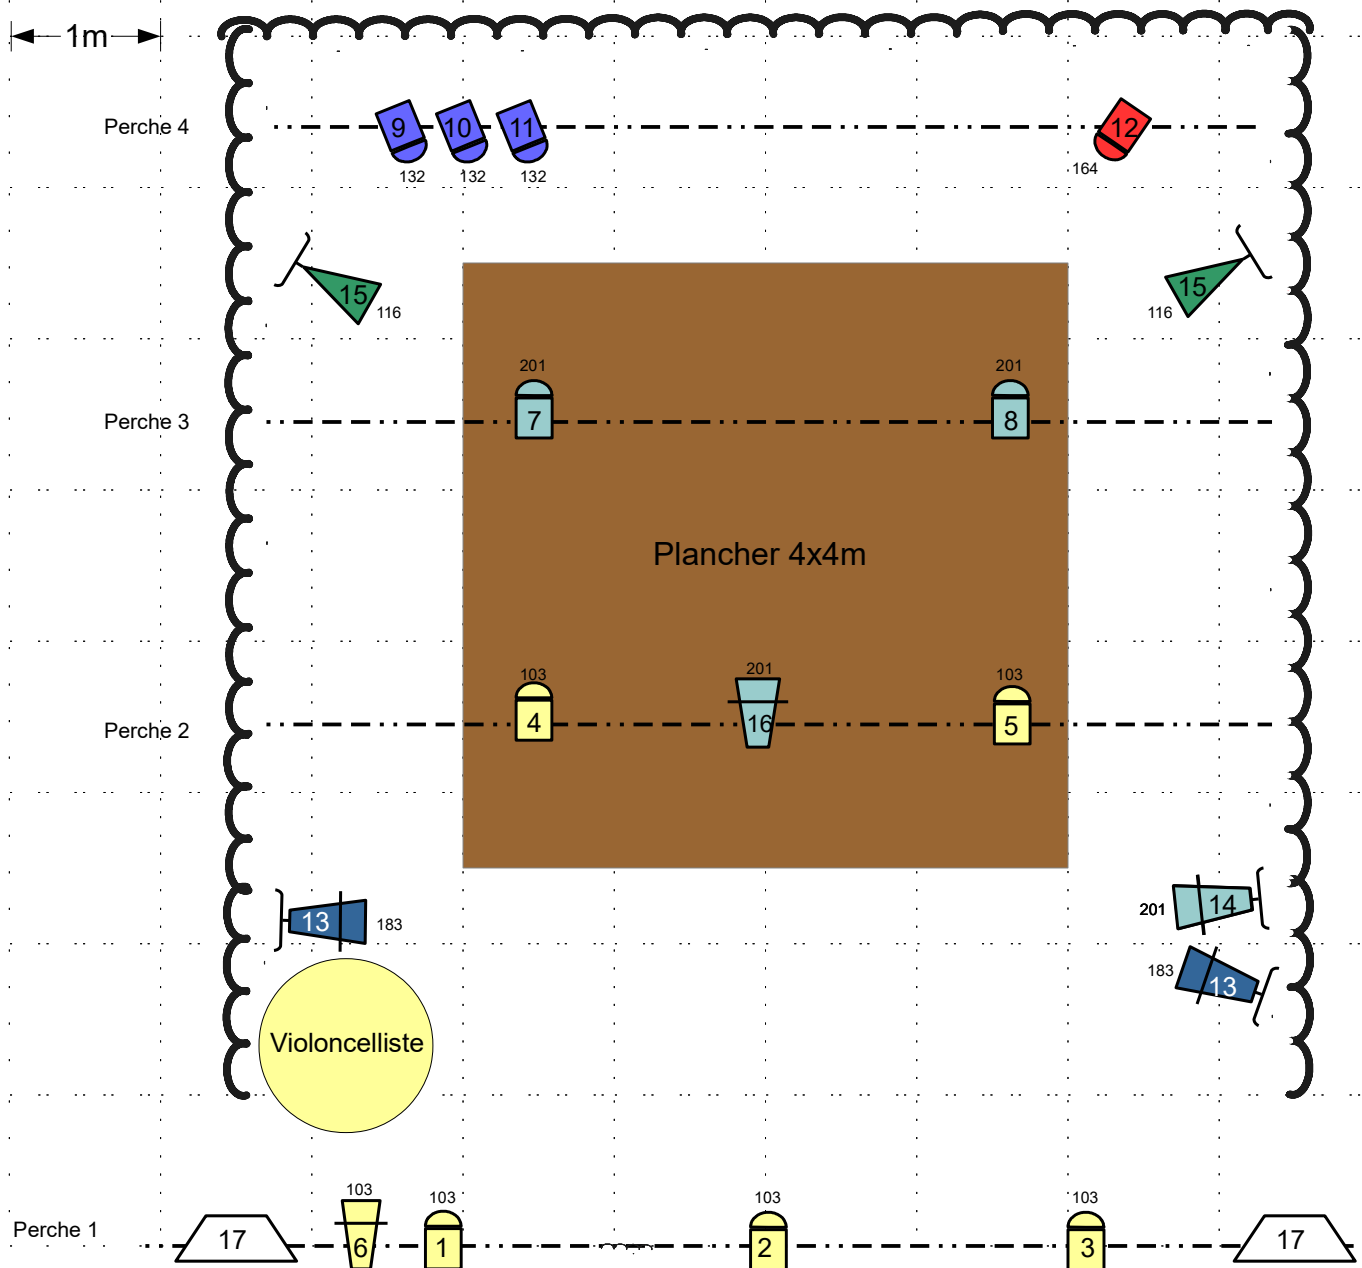

# Plan de feu du spectacle : «Les arbres vivants»

## ECLAIRAGE : 18 circuits DMX

	PC 1Kw LEE 103 = x 5	} x11
	PC 1Kw LEE 201 = x 2	
	PC 1Kw LEE 132 = x 3	
	PC 1Kw LEE 164 = x 1	
	Découpe 1Kw LEE 103 = x 1	} x4
	Découpe 1Kw au sol LEE 183 = x 2	
	Découpe 1Kw au sol LEE 201 = x 1	
	Par 64 cp62 1Kw au sol LEE 116 = x 2	
	Éclairage salle x 2	

## DECOR

- Espace scénique 7x7xH4m
- Plancher central de 4x4m
- Pendrillons à l'allemande où à l'italienne
- Accessoires divers